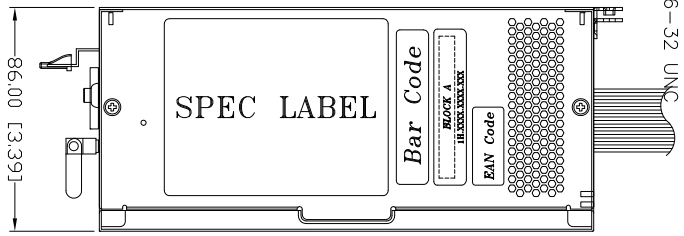

外觀圖

NOTE:

1. ALL THE LENGTH OF OUTPUT WIRES EXCLUDE HOUSING.
2. 公差: .XX=±0.5 [0.02]、.XXX=±0.25 [0.01]
3. 隨貨附兩款客戶支架。

50A0073201GP_SRI0769: 螺絲架
50A0073301GP_SRI0569: 螺絲架
50A0073401GP_RM41300: 螺絲架

+12V1孔	CPU1,PG
+12V2孔	CPU2,PI
+12V3孔	P1,P4,PA,PC