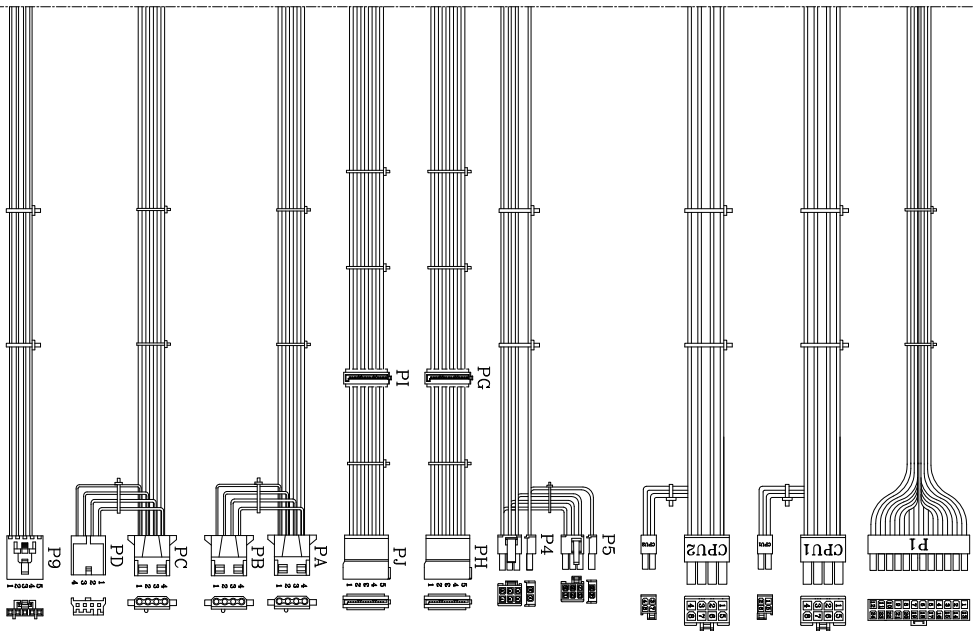

外觀圖

NOTE:

1. ALL THE LENGTH OF OUTPUT WIRES EXCLUDE HOUSING.
2. 公差: .XX=±0.5 [0.02]、.XXX=±0.25 [0.01]
3. 隨貨附兩款客戶支架。

50A0073201GP_SRI0769: 螺絲架
50A0073301GP_SRI0569: 螺絲架
50A0073401GP_RM41300: 螺絲架

+12V1孔	CPU1,PG
+12V2孔	CPU2,PI
+12V3孔	P1,P4,PA,PC