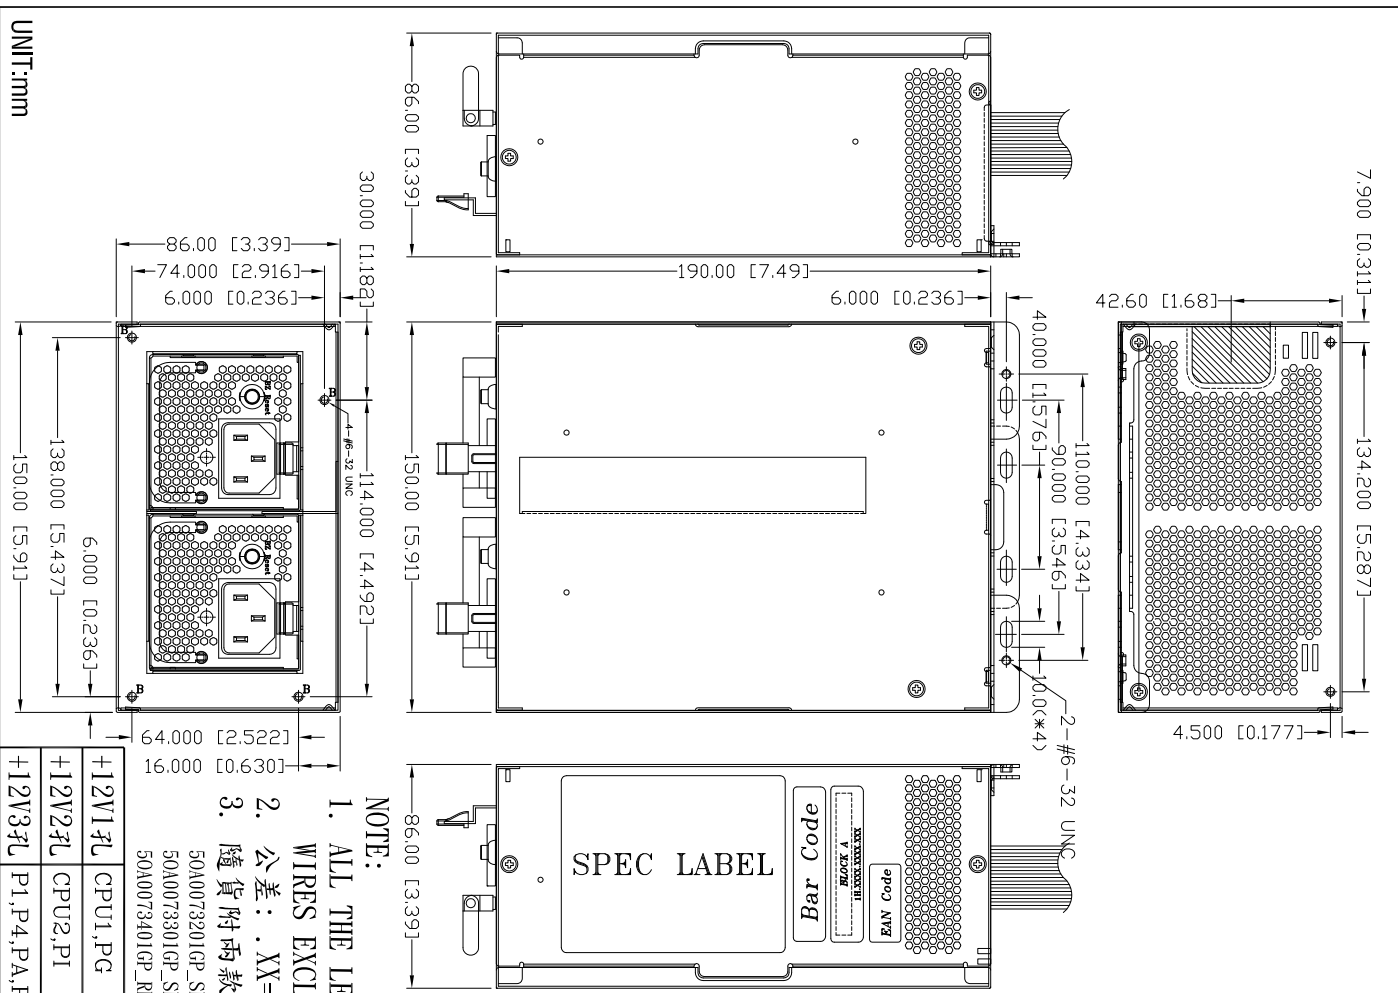

外觀圖

NOTE:

1. ALL THE LENGTH OF OUTPUT WIRES EXCLUDE HOUSING.
2. 公差: .XX=±0.5 [0.02]、.XXX=±0.25 [0.01]
3. 隨貨附兩款客戶支架。

50A0073201GP_SRI0769: 螺絲架
50A0073301GP_SRI0569: 螺絲架
50A0073401GP_RM41300: 螺絲架

+12V1孔	CPU1,PG
+12V2孔	CPU2,PI
+12V3孔	P1,P4,PA,PC